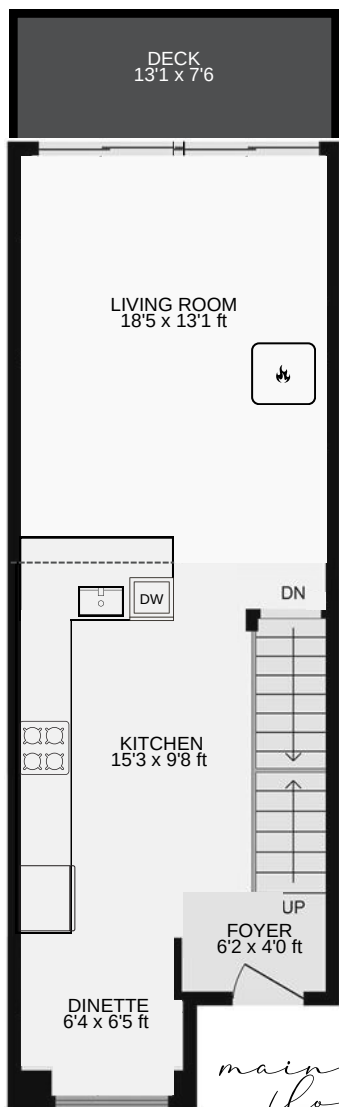

# floor plan

7 - 2 1 6 R I V E R R D E , W A S A G A B E A C H , O N

**Main Floor: 550**

**2nd Floor: 550**

**Lower Level: 195**

**Total SQ FT: 1,295**