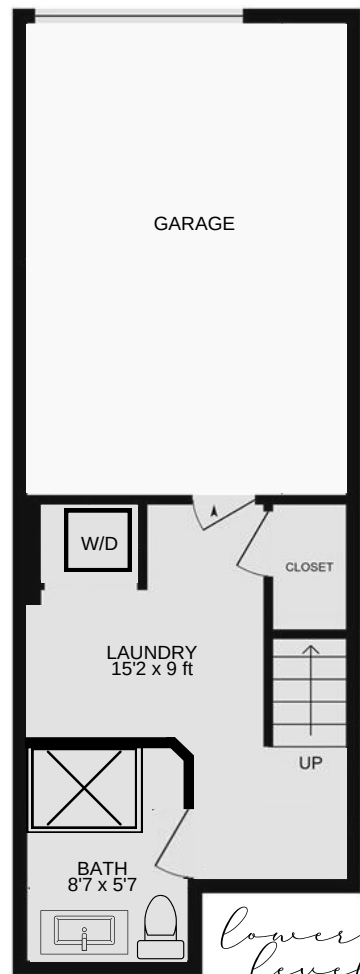

# floor plan

7 - 2 1 6 R I V E R R D E , W A S A G A B E A C H , O N

**Main Floor: 550**

**2nd Floor: 550**

**Lower Level: 195**

**Total SQ FT: 1,295**