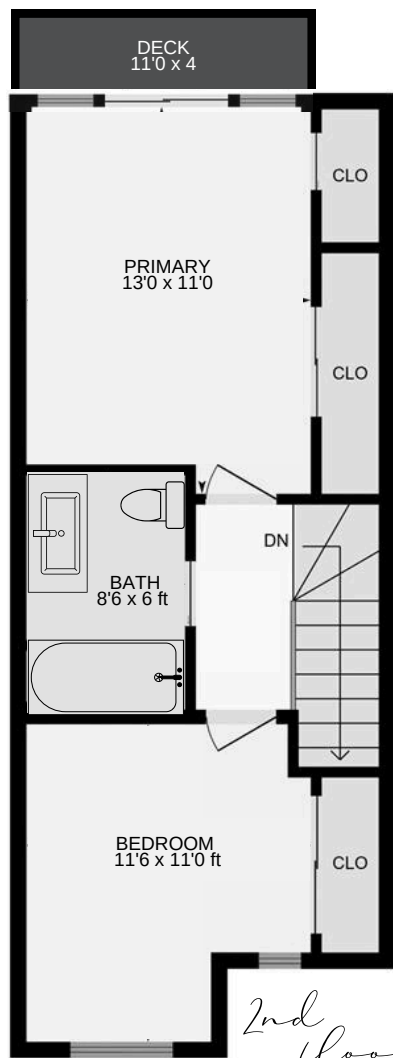

# floor plan

7 - 2 1 6 R I V E R R D E , W A S A G A B E A C H , O N

**Main Floor: 550**

**2nd Floor: 550**

**Lower Level: 195**

**Total SQ FT: 1,295**